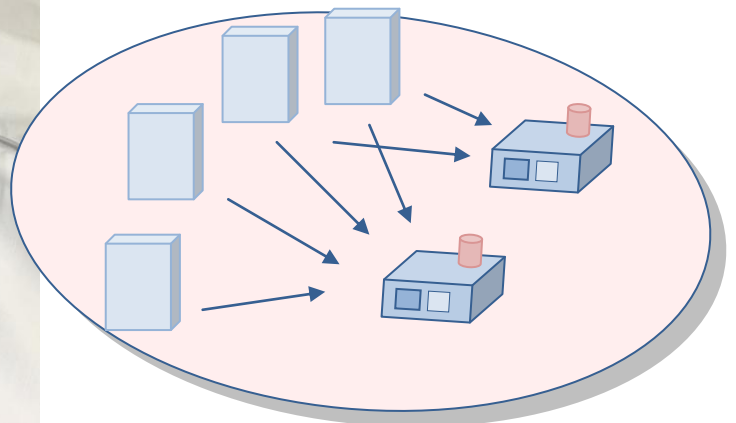

冠水警報 管理ユニット 型式 KSN-01KU

複数の冠水警報ユニットからの警報信号をキャッチ

管理ユニットで警報ネットワークを。

管理ユニットは複数の冠水ユニットからの警報信号を受信し、ブザーと警報ランプで知らせます。
冠水ユニット導入後、後から管理ユニットを追加することも可能です。

冠水警報ユニットと
管理ユニットによる警報ネットワーク

- 16箇所まで冠水警報ユニットの信号を受信可能です。
- 1個の冠水警報ユニットから2台以上(5台まで)の管理ユニットに信号を送ることも可能です。
- 警報発生と解除の履歴を簡易表示します。

警報発生をわかりやすく表示

No2 拠点に 5cm 警報発生中
(画面が赤く点灯)

警報発生！！

16拠点表示の場合

履歴の表示

アンテナ、回点灯はマグネット式で着脱可能です。

仕様		サイズ(重量)	幅 429mm 高さ 177mm 奥行 329mm(約 2.5Kg) アンテナ高さを含む場合 509mm
製品名	管理ユニット	電源	AC100V 3A
型式	KSN-01KU	ブザー音量調節機能	有り
表示	タッチパネル式		