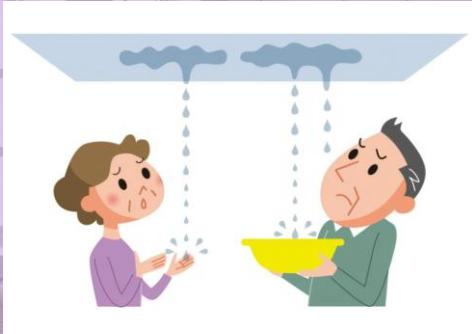

新製品

設置工事なし!音と光で水漏れをお知らせ 漏水検知器 R0C0-01

水漏れで起きるさまざまな問題を 防止・最小化

階下住民とのトラブル・補償

屋内の汚損・修理

日頃、目にしない隠れた「水まわり」も漏水検知器で、24時間水漏れ監視

キッチンのシンク下

洗濯機の排水パン

洗面所下

その他、豪雨時おきるトイレ排水管の逆流や天井裏の雨漏り（一戸建）などの浸水検知にもお役に立ていただけます。

★ 場所を取らないコンパクトなサイズ

検知器はコンパクトで、少しの場所で設置可能。
設置は、置き型にも壁掛けにも対応しています。

★ つないで、さらに便利に

通常は、検知器とセンサーのみでの
ご使用ですが、オプション品を
追加接続すると、別の部屋で警報を
受け取ることができます。

★ 薄型センサーで隙間に設置可能