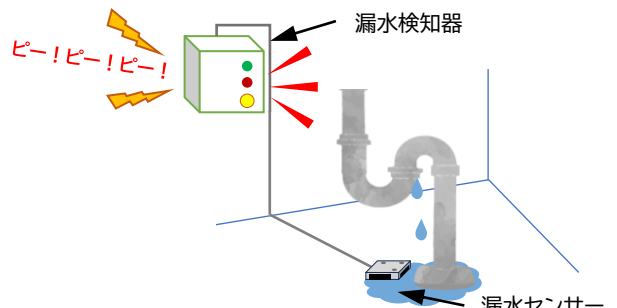

洗面所下

その他、豪雨時おきるトイレ排水管の逆流や天井裏の雨漏り（一戸建）などの浸水検知にもお役に立ていただけます。

★ 場所を取らないコンパクトなサイズ

検知器はコンパクトで、少しの場所で設置可能。
設置は、置き型にも壁掛けにも対応しています。

★ つないで、さらに便利に

通常は、検知器とセンサーのみでの
ご使用ですが、オプション品を
追加接続すると、別の部屋で警報を
受け取ることができます。

★ 薄型センサーで隙間に設置可能

水を検知するセンサーの高さは、わずか15mm。
洗濯機や収納棚の下など、少しの隙間に設置でき
ます。

設置イメージ

検知器自体は、水浸しない位置に設置してください。

検知器サイズ
W125×H125×D100(mm)
重さ0.6kg
警報ブザー音量80db
電源 DC24V
センサー1点付属（複数箇所検知したい場合はご相談ください。）

「ものづくり」でこれからの防災を考える
株式会社 ユニメーションシステム
〒235-0007
神奈川県横浜市磯子区西町1 1 - 8 根岸駅前ビル 2-G
電話：045-751-5755