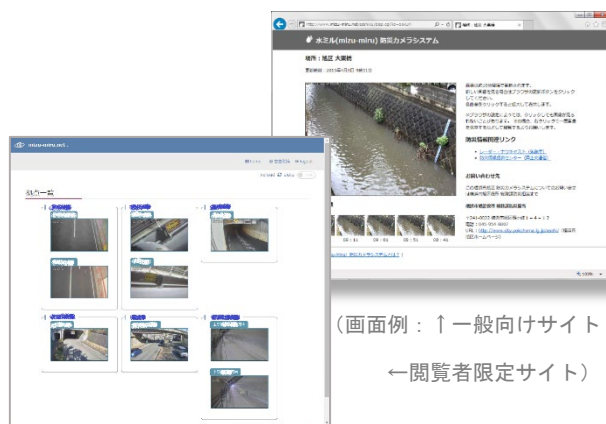

<https://mizu-miru.net>

防災カメラシステム『水ミル(Mizu-Miru)』

千里の距離を超える防災の眼

防災カメラシステム『水ミル』は、定点カメラからサーバー上に定期的にアップロードされた画像を、WEB上で閲覧できるサービスを実現するシステムです。一般公開用サイトと閲覧者限定サイトがあります。

川の水位の観察や冠水の状態確認など、地域住民の

自主的避難や災害対応の判断材料のひとつとして行政の住民サービスとして、自治会による自主防災のアイテムとしてお使いいただけます。

冠水警報ユニット、浸水警報システムとの連動も可能です。

見たいときに見られる

一般公開サイトではカメラ映像は公開サイト上にありますので誰でもWEBブラウザで閲覧可能です。映像は約10分ごとの更新です。閲覧者限定サイトはID・パスワードで閲覧制限されています。映像は1分ごとの更新です。

どちらのサイトもシンプルな表示でわかりやすく簡単です。

もちろんスマホ・タブレット・PCなどマルチデバイスでの閲覧に対応します。